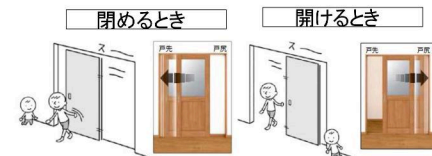

W ソフトモーション

閉めるときも開けるときも自動的に本体が減速し、ゆっくりと引き込まれていきます。

外付用ドアストッパー

ドアに取付けたストッパーの部品が床に取付けた部品に近づくとマグネットによってフラップが上がり、本体が壁や家具などに当たるのを防ぎます。また本体色、床色に合わせて色を選択できます。

LIXILの環境への取組が業界トップランナーとして環境大臣より認定されました。

◆お願い
・商品によっては、改良などにより仕様、寸法、カラーなどに多少の変更が生じる場合がありますのでご了承ください。
・商品写真は印刷のため、現物と若干異なりますので、実際の商品見本でお確かめください。
・商品写真は参考例です。実際に花瓶や小物等を置かれる場合は、落下等の事故がないように取り扱いにご注意ください。
・表示価格は、商品代のみメーカー希望小売価格で、取付費・工事費、消費税、セット写真の小物など別途ご負担をお願いいたします。
・掲載内容及び写真・図版の無断転載はかたくお断りします。(許可なく転載・流用した場合、損害賠償が発生します。)

※上記掲載の各写真・イラストはイメージです。見積内容とは異なる場合がありますので、ご注意ください。