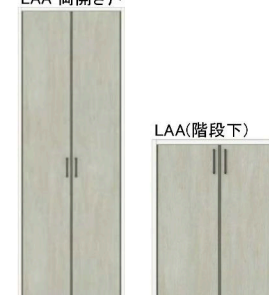

両開き戸

パレット クローゼットドア開き戸
LAA 両開き戸

グリーンペイント

LAA(階段下)