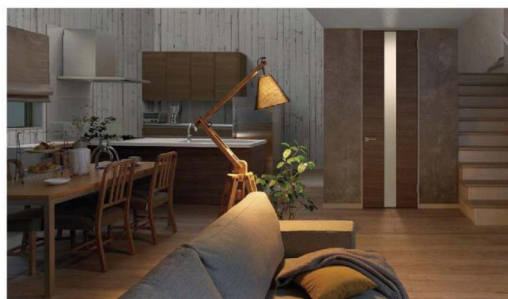

閉めるときは自動的に本体が減速しゆっくりと引き込まれ、開けるときは衝撃音が出ないように本体がにぶつかる前にブレーキがかかります。

閉めるとき

開けるとき

外付用ドアストッパー

ドアに取付けたストッパーの部品が床に取付けた部品に近づくとマグネットによってフラップが上がり、本体が壁や家具などに当たるのを防ぎます。また本体色、床色に合わせて色を選択できます。

- ◆お願い
- 商品によっては、改良などにより仕様、寸法、カラーなどに多少の変更が生じる場合がありますのでご了承ください。
 - 商品写真は印刷のため、現物と若干異なりますので、実際の商品見本でお確かめください。
 - 商品写真は参考例です。実際に花瓶や小物等を置かれる場合は、落下等の事故がないように取り扱いにご注意ください。
 - 表示価格は、商品代のみメーカー希望小売価格で、取付費・工事費、消費税、セット写真の小物など別途ご負担をお願いいたします。
 - 掲載内容及び写真・図版の無断転載はかたくお断りします。(許可なく転載・流用した場合、損害賠償が発生します。)