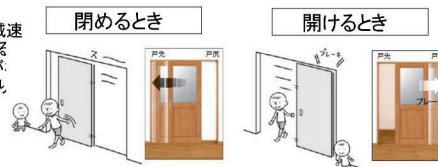

Sソフトモーション

閉めるときは自動的に本体が減速しゆっくりと引き込まれ、開けるときは衝撃音が出ないように本体がにぶつかる前にブレーキがかかります。

外付用ドアストッパー

ドアに取付けたストッパーの部品が床に取付けた部品に近づくとマグネットによってフラップが上がり、本体が壁や家具などに当たるのを防ぎます。また本体色、床色に合わせて色を選択できます。

LIXILの環境への取組が業界トップランナーとして環境大臣より認定されました。

- ◆お願い
- ・商品によっては、改良などにより仕様、寸法、カラーなどに多少の変更が生じる場合がありますのでご了承ください。
- ・商品写真は印刷のため、現物と若干異なりますので、実際の商品見本でお確かめください。
- ・商品写真は参考例です。実際に花瓶や小物等を置かれる場合は、落下等の事故がないように取り扱いにご注意ください。
- ・表示価格は、商品代のみメーカー希望小売価格で、取付費・工事費、消費税、セット写真の小物など別途負担をお願いいたします。
- ・掲載内容及び写真・図面の無断転載はかたくお断りします。(許可なく転載・流用した場合、損害賠償が発生します。)

※上記掲載の各写真・イラストはイメージです。見積内容とは異なる場合がありますので、ご注意ください。

LIXIL