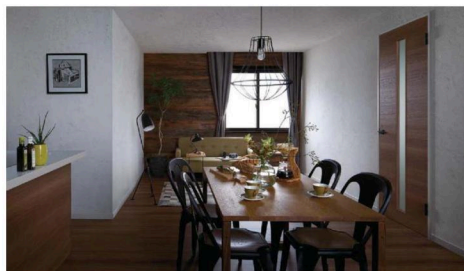

有限会社 沖縄 室内建具 オプションプラン ラテオ(ドア・引戸)

インテリア建材 ラシッサ D Latteo

洗練されたグレイッシュトーンが魅力

ラテオは、6色。
ハンドメイドの質感を再現しています。
ヨーロッパでも人気の高いグレイッシュな木目カラーです。やさしい木肌のウォルナット、緻密な木目のオーク、ざくざくした木肌のチェスナット、節や強い木目のチェリーなど、樹種ごとの個性を再現しています。

5 Forms × 6 Colors

玄関ホール

ラテオ Vレール片引戸標準
LGA

ウォルナット

LGL

LGM

LGN

Sソフトモーション

閉めるときは自動的に本体が減速しゆっくりと引き込まれ、開けるときは衝撃音が出ないように本体がにぶつかる前にブレーキがかかります。

閉めるとき

開けるとき

外付用ドアストッパー

ドアに取付けたストッパーの部品が床に取付けた部品に近づくとマグネットによってフラップが上がり、本体が壁や家具などに当たるのを防ぎます。また本体色、床色に合わせて色を選択できます。

1. ◆お願い
2. 商品によっては、改良などにより仕様、寸法、カラーなどに多少の変更が生じる場合がありますのでご了承ください。
   - 商品写真は印刷のため、現物と若干異なりますので、実際の商品見本でお確かめください。
   - 商品写真は参考例です。実際に花瓶や小物等を置かれる場合は、落下等の事故がないように取り扱いにご注意ください。
   - 表示価格は、商品代のみメーカー希望小売価格で、取付費・工事費、消費税、セット写真の小物など別途ご負担をお願いいたします。
   - 掲載内容及び写真・図版の無断転載はかたくお断りします。(許可なく転載・流用した場合、損害賠償が発生します。)

※上記掲載の各写真・イラストはイメージです。
見積内容とは異なる場合がありますので、ご注意ください。