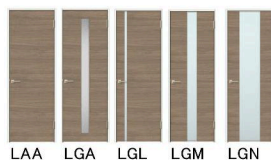

5 Forms × 6 Colors

玄関ホール