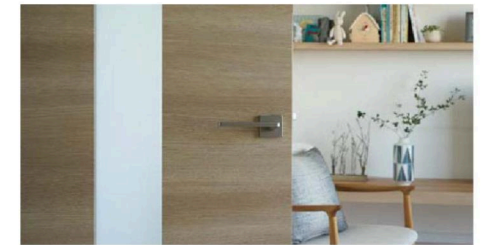

カラーバリエーション

イタリアン

ウォルナット

シヨコロ

チェスナット

チェリー

ライトオーク

把手・引手 (シャインニッケル色)

スクエアL

サムターン

引手

プッシュ

角型L

アーチ型

LIXILの環境への取組が業界トップランナーとして環境大臣より認定されました。

- ◆お願い
- ・商品によっては、改良などにより仕様、寸法、カラーなどに多少の変更が生じる場合がありますのでご了承ください。
- ・商品写真は印刷のため、現物と若干異なる場合があります。実際の商品見本でお確かめください。
- ・商品写真は参考例です。実際に花瓶や小物等を置かれる場合は、落下等の事故がないように取り扱いにご注意ください。
- ・表示価格は、商品代のみメーカー希望小売価格で、取付費・工事費、消費税、セット写真の小物など別途ご負担をお願いいたします。
- ・掲載内容及び写真・図面の無断転載はかたくお断りします。(許可なく転載・流用した場合、損害賠償が発生します。)

※上記掲載の各写真・イラストはイメージです。見積内容とは異なる場合がありますので、ご注意ください。

LIXIL