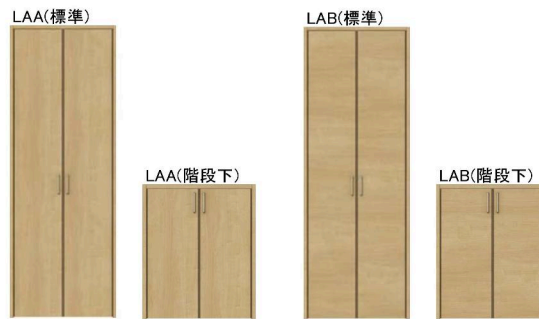

クリエダーク

※その他にも「洋室」のデザインの中から、明り採り窓付きをご選択いただけます。

折れ戸

クリエ クローゼットドア折れ戸 ミラーなし レールタイプ

クリエアイボリー

両開き戸

クリエ クローゼットドア両開き戸 両開き戸

クリエペール