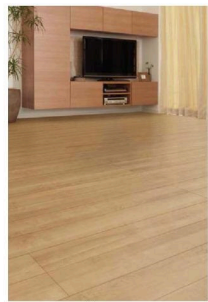

LasissaD 床材 ～ラシッサDフロア～ 十人十色の好みに対応できる柔軟性が魅力

新開発！フットフィール仕上げ

木の質感は樹種により大きく異なります。すべすべしたのからゴツゴツしたのまで、表情も手ざわりもさまざまです。「ラシッサ」シリーズ床は、天然木の無垢材が持つ質感を特殊技法でありのままに表現。樹種に最適な、木肌感を3つ表現しました。それぞれの足ざわりのよさが魅力です。

D2/メイプル

特長

Lasissa D FLOOR

熟成された風合い、経年変化後の味わいなど今までにない意匠にこだわって表現した色柄に、木の質感を表現した足ざわり(フットフィール)を感じる床材です。上質で心地よい個性あふれた至福の空間を演出します。

「フットフィール仕上げ」：樹種の持つ木肌を表現したエンボス加工。ごちよい「足ざわり」を感じることができます。樹種ごとに最適な3タイプを表現。住まい手が床に求める「美しさ・こころよさ」を更に進化させました。

■住む人と地球環境への思いやり

短時間で成長する「早生植林木」の活用は、地球レベルでの木材資源の持続可能な供給・調達のしくみのモデルとなると考えられています。

機能一覧

※ 床暖房システムの種類によって対応できないものもあります。
※ フレンチヘリンボーン調は、フットフィール仕上げではありません。

LIXILの環境への取組が業界トップランナーとして環境大臣より認定されました。

◆お願い
・商品によっては、改良などにより仕様、寸法、カラーなどに多少の変更が生じる場合がありますのでご了承ください。
・商品写真は印刷のため、現物と若干異なりますので、実際の商品見本とお確かめください。
・商品写真は参考例です。実際に花瓶や小物等を置かれる場合は、落下等の事故がないように取り扱いにご注意ください。
・表示価格は、商品代のみメーカー希望小売価格で、取付費・工事費、消費税、セット写真の小物など別途ご負担をお願いいたします。
・掲載内容及び写真・図版の無断転載はかたくお断りします。(許可なく転載・流用した場合、損害賠償が発生します。)

※上記掲載の各写真・イラストはイメージです。見積内容とは異なる場合がありますので、ご注意ください。