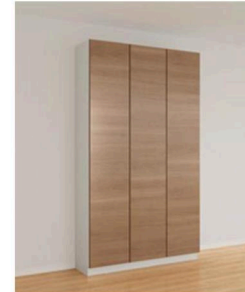

※把手タイプもご選択いただけます。