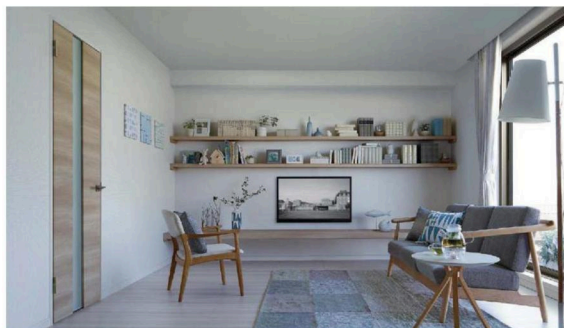

有限会社 沖縄 室内建具 オプションプラン ラテオ(ドア・引戸)

インテリア建材 ラシッサ D Latteo

洗練されたグレイッシュトーンが魅力

ラテオは、6色。
ハンドメイドの質感を再現しています。
ヨーロッパでも人気の高いグレイッシュな木目カラーです。やさしい木肌のウォルナット、緻密な木目のオーク、ざくざくした木肌のチェスナット、節や強い木目のチェリーなど、樹種ごとの個性を再現しています。

5 Forms × 6 Colors

玄関ホール

ラテオ Vレール片引戸標準
LGA

ウォルナット

LGL

LGM

LGN

Sソフトモーション

閉めるときは自動的に本体が減速しゆっくりと引き込まれ、開けるときは衝撃音が出ないように本体がにぶつかる前にブレーキがかかります。

閉めるとき

開けるとき

外付用ドアストッパー

ドアに取付けたストッパーの部品が床に取付けた部品に近づくとマグネットによってフラップが上がり、本体が壁や家具などに当たるのを防ぎます。また本体色、床色に合わせて色を選択できます。

1. ◆お願い
2. 商品によっては、改良などにより仕様、寸法、カラーなどに多少の変更が生じる場合がありますのでご了承ください。
   - 商品写真は印刷のため、現物と若干異なりますので、実際の商品見本でお確かめください。
   - 商品写真は参考例です。実際に花瓶や小物等を置かれる場合は、落下等の事故がないように取り扱いにご注意ください。
   - 表示価格は、商品代のみメーカー希望小売価格で、取付費・工事費、消費税、セット写真の小物など別途ご負担をお願いいたします。
   - 掲載内容及び写真・図版の無断転載はかたくお断りします。(許可なく転載・流用した場合、損害賠償が発生します。)

※上記掲載の各写真・イラストはイメージです。
見積内容とは異なる場合がありますので、ご注意ください。