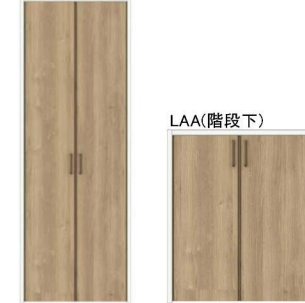

両開き戸

ヴィンティア クローゼットドア開き戸
LAA 両開き戸

LAA(階段下)

ナチュラルオーク