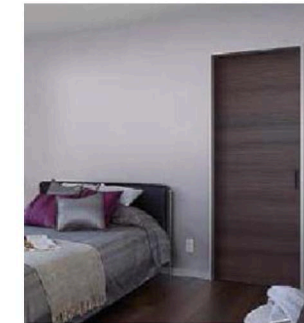

カラーバリエーション

イタリアン

ウォルナット

シヨコロ

チェスナット

チェリー

ライトオーク

把手・引手 (シャインニッケル色)

スクエアL

サムターン

引手

プッシュ

角型L

アーチ型

LIXILの環境への取組が業界トップランナーとして環境大臣より認定されました。

- ◆お願い
- ・商品によっては、改良などにより仕様、寸法、カラーなどに多少の変更が生じる場合がありますのでご了承ください。
- ・商品写真は印刷のため、現物と若干異なる場合があります。実際の商品見本でお確かめください。
- ・商品写真は参考例です。実際に花瓶や小物等を置かれる場合は、落下等の事故がないように取り扱いにご注意ください。
- ・表示価格は、商品代のみメーカー希望小売価格で、取付費・工事費、消費税、セット写真の小物など別途ご負担をお願いいたします。
- ・掲載内容及び写真・図面の無断転載はかたくお断りします。(許可なく転載・流用した場合、損害賠償が発生します。)

※上記掲載の各写真・イラストはイメージです。見積内容とは異なる場合がありますので、ご注意ください。

LIXIL