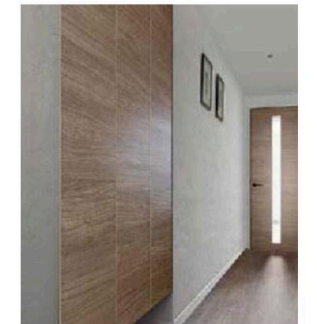

カラーバリエーション

イタリアン

ウォルナット

シヨコロ

チェスナット

チェリー

ライトオーク

把手・引手 (シャインニッケル色)

スクエアL

サムターン

引手

プッシュ

角型L

アーチ型

LIXILの環境への取組が業界トップランナーとして環境大臣より認定されました。

- ◆お願い
- ・商品によっては、改良などにより仕様、寸法、カラーなどに多少の変更が生じる場合がありますのでご了承ください。
- ・商品写真は印刷のため、現物と若干異なる場合があります。実際の商品見本でお確かめください。
- ・商品写真は参考例です。実際に花瓶や小物等を置かれる場合は、落下等の事故がないように取り扱いにご注意ください。
- ・表示価格は、商品代のみメーカー希望小売価格で、取付費・工事費、消費税、セット写真の小物など別途ご負担をお願いいたします。
- ・掲載内容及び写真・図面の無断転載はかたくお断りします。(許可なく転載・流用した場合、損害賠償が発生します。)

※上記掲載の各写真・イラストはイメージです。見積内容とは異なる場合がありますので、ご注意ください。

LIXIL