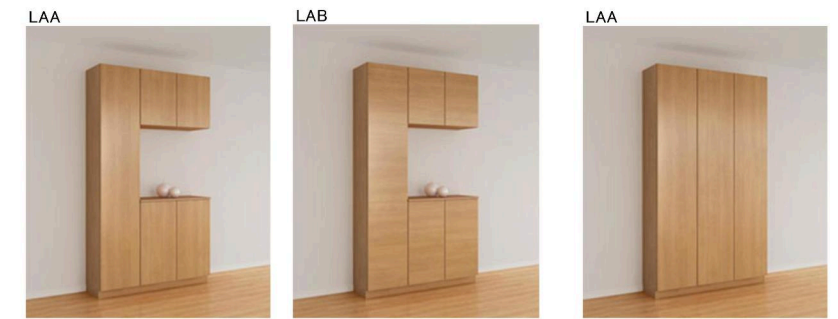

玄関収納

コの字型 プッシュタイプ
W12 H21 D400

ロッカー型 プッシュタイプ
W12 H21 D400

クリエラスク

※把手タイプもご選択いただけます。