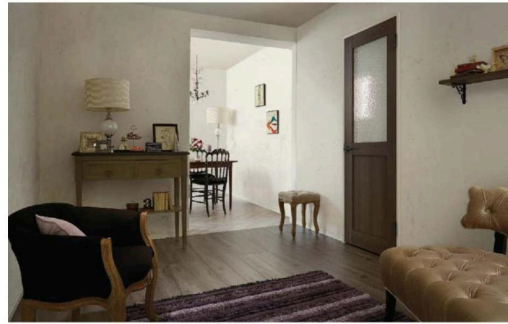

有限会社 沖縄 室内建具 オプションプラン パレット(ドア・引戸)

インテリア建材 ラシッサ D Palette

ハンドメイドタッチの柔らかな色合い

パレットは、7色。
ハンドメイドの質感を再現
しています。

天然木のやさしい素材感を活かしながら、刷毛でペンキを塗ったような質感を再現しました。手塗りのムラや経年変化の風合いまでリアルに表現。素朴で豊かな表情が、部屋を楽しく彩ります。

4×7
Forms Colors

カラーバリエーション

玄関ホール

パレット Vレール片引戸標準
LGH(格子あり)

ホワイトオーク

パレット 標準ドア
LGH(格子なし)

LGJ(格子あり)

LGJ(格子なし)

※格子付きデザインでは「モールガラス」は選択出来ません。

Sソフトモーション

閉めるときは自動的に本体が減速しゆっくりと引き込まれ、開けるときは衝撃音が出ないように本体がにぶつかる前にプレーキがかかかります。

閉めるとき

開けるとき

外付用ドアストッパー

ドアに取付けたストッパーの部品が床に取付けた部品に近づくとマグネットによってフラップが上がり、本体が壁や家具などに当たるのを防ぎます。また本体色、床色に合わせて色を選択できます。

ECO
FIRST

LIXILの環境への取組が業界トップランナーとして環境大臣より認定されました。

◆お願い
・商品によっては、改良などにより仕様、寸法、カラーなどに多少の変更が生じる場合がありますのでご了承ください。
・商品写真は印刷のため、実物と若干異なりますので、実際の商品見本で確認ください。
・商品写真は参考例です。実際に花瓶や小物等を置かれる場合は、落下等の事故がないように取り扱いにご注意ください。
・表示価格は、商品代りのメーカー希望小売価格で、取付費・工事費、消費税、セット写真の小物など別途ご負担をお願いいたします。
・掲載内容及び写真・図版の無断転載はかたくお断りします。(許可なく転載・流用した場合、損害賠償が発生します。)

※上記掲載の各写真・イラストはイメージです。見積内容とは異なる場合がありますので、ご注意ください。

LIXIL