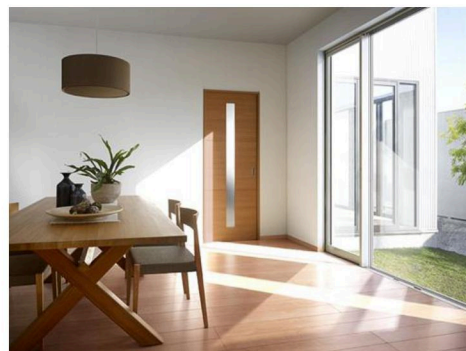

有限会社 沖縄 室内建具 スタダードプラン(ドア・引戸)

Lasissa S ラシッサS 十人十色の好みに対応できる柔軟性が魅力