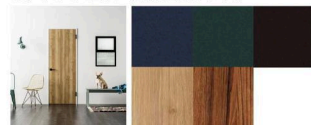

4 Forms × 5 Colors

LAA LAH LGH LGJ

カラーバリエーション

玄関ホール

ヴィンティア Vレール片引戸標準
LGH

ネイビーブルー

ヴィンティア 標準ドア
LGJ

※ヴィンティアに格子付きはありません。