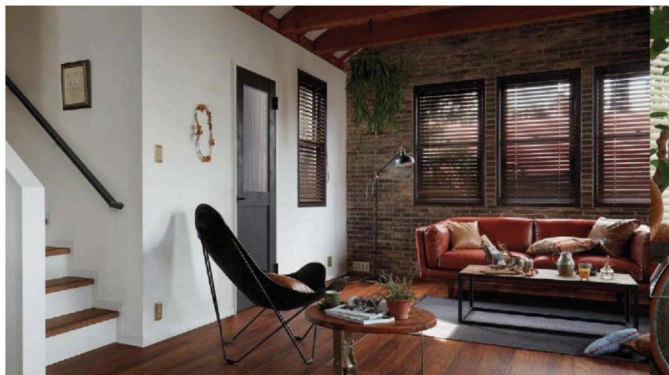

有限会社 沖縄 室内建具 オプションプラン ヴィンティア(ドア・引戸)

インテリア建材 ラシッサ D VINTIA

ヴィンテージ感のある個性的な部屋づくり

ヴィンティアは、5色。
ハンドメイドの質感を再現
しています。

ヴィンテージ家具や小物の深い色合いに調和
する3色の単色カラーは、ローラー塗装のハ
ンドメイドな質感を再現。ナチュラルオーク
とチークは、木目の大胆さ、荒々しさを再現
し、ラフな味わいを醸し出します。

4 Forms × 5 Colors

LAA LAH LGH LGJ

カラーバリエーション