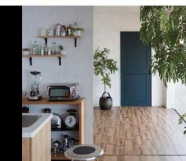

Lasissa S 床材～ラシッサSフロア～

十人十色の好みに対応できる柔軟性が魅力

新開発！フットフィール仕上げ。

木の質感は樹種により大きく異なります。すべすべしたものからゴツゴツしたものまで、表情も手ざわりもさまざまです。「ラシッサ」シリーズ床は、天然木の無垢材が持つ質感を特殊技法でありのままに表現。樹種に最適な、木肌感を3つ表現しました。それぞれの足ざわりのよさが魅力です。

■住む人と地球環境への思いやり