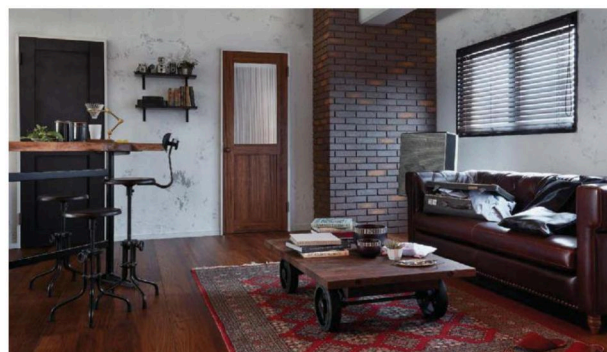

4 Forms × 5 Colors

LAA LAH LGH LGJ

カラーバリエーション

玄関ホール

ヴィンティア Vレール片引戸標準
LGH

ネイビーブルー

ヴィンティア 標準ドア
LGJ

※ヴィンティアに格子付きはありません。