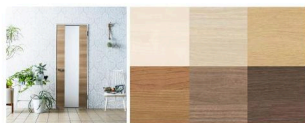

※上記掲載の各写真・イラストはイメージです。
 見積内容とは異なる場合がありますので、ご注意ください。

有限会社 沖縄 室内建具 オプションプラン ラテオ(ドア・引戸)

インテリア建材 ラシッサ D Latteo

洗練されたグレイッシュトーンが魅力

ラテオは、6色。
ハンドメイドの質感を再現しています。
ヨーロッパでも人気の高いグレイッシュな木目カラーです。やさしい木肌のウォルナット、緻密な木目のオーク、ざくざくした木肌のチェスナット、節や強い木目のチェリーなど、樹種ごとの個性を再現しています。