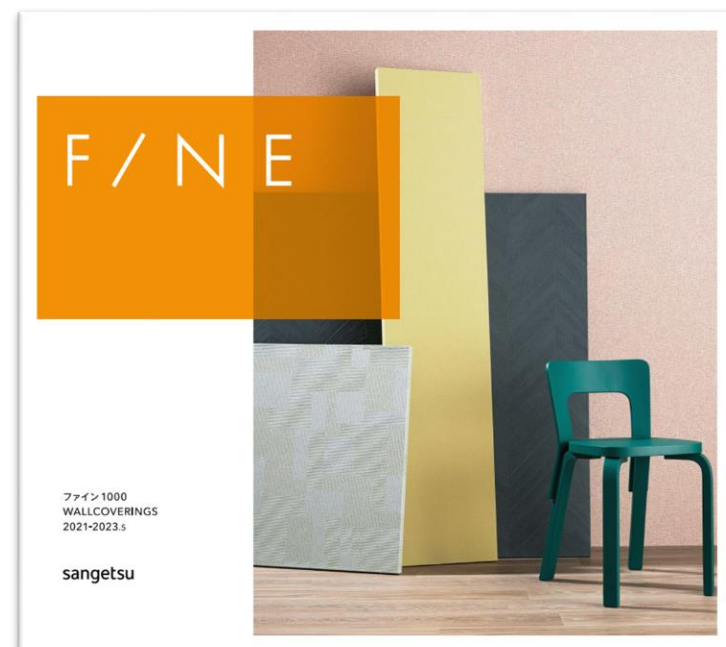

Living Room