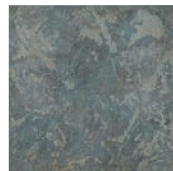

SIZE:299×299×8mm

豊富なカラーバリエーションと素朴な風合いが魅力のイタリアンタイル。いつまでも色あせることのない定番中の定番タイルです。

T2025 サビア外用

T2026 シエナ外用

T2027 ブルー外用

イタリアンタイルR ロッソ外用

T2028 ロッソ外用

T2029 ブロンゾ外用

GALAPAGOS ガラパゴス

SIZE:299×299×8mm

東太平洋の火山島「ガラパゴス」をイメージしたタイル。アースカラーの荒々しさを感じさせる色合いと表面の割れ肌を連想させる凹凸が特長です。

T5701 アポリオ

T5702 ドラート

T5703 ロッソ

ガラパゴス アポリオ

T5704 ベルデ