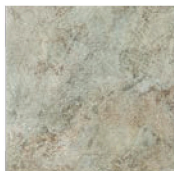

GALAPAGOS ガラパゴス

SIZE:299×299×8mm

東太平洋の火山島「ガラパゴス」をイメージしたタイル。アースカラーの荒々しさを感じさせる色合いと表面の割れ肌を連想させる凹凸が特長です。

T5701 アポリオ

T5702 ドラート

T5703 ロッソ

ガラパゴス アポリオ

T5704 ベルデ