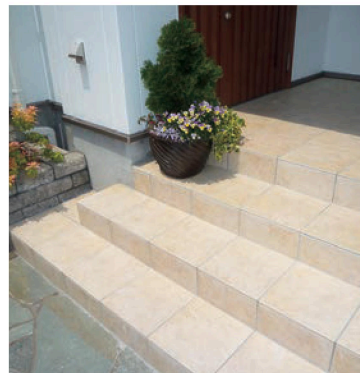

GALAPAGOS ガラパゴス

SIZE:299×299×8mm

東太平洋の火山島「ガラパゴス」をイメージしたタイル。アースカラーの荒々しさを感じさせる色合いと表面の割れ肌を連想させる凹凸が特長です。

T5701 アポリオ

T5702 ドラート

T5703 ロッソ

ガラパゴス アポリオ

T5704 ベルデ