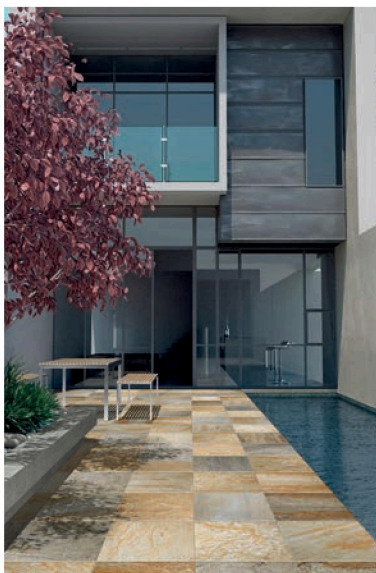

T3405 グレー

T3406 ブラック

GRANITO EVO グラニートエボ

SIZE:300×300×7.6mm

シンプルな石の斑模様をイメージした「グラニートエボ」。空間の背景・脇役となり、どんなテイストにも合う使いやすい色展開になっています。屋内・屋外のシリーズを揃えていますので、リビングからテラスまでの空間をつなげることもできます。

T7911 ポストン

T7912 ツーソン外用

T7913 シアトル外用

ツーソン内用

T7914 ニューヨーク外用

FIORA QUARTZ フィオラクォーツ

色種大 SIZE:304×304×10mm

天然石クォーツサイトの持つ雰囲気を実に再現。
一枚一枚表情を豊かにすることで、飽きのこない深い味わいと気品漂う空間を演出します。

T3301 グレー

T3302 イエロー

※9枚並べた図

フィオラクォーツ イエロー

BARGE バルジェ

色種大 SIZE:299×299×9mm

イタリアのピエモンテ州で採掘されるバルジェストーンという珪岩を再現。
ゴールドとグレーを基調とする鮮やかな色調は、空間を華やかなものにしてくれます。

T4441 ジャッポ

T4442 グリジオ

※6枚並べた図

バルジェ グリジオ