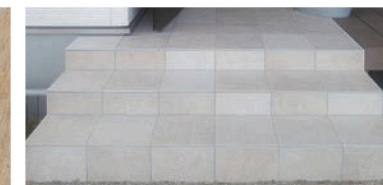

ボルゴーニャ デゼルト