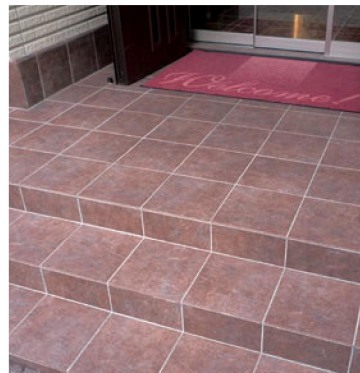

SIZE:299×299×8mm

豊富なカラーバリエーションと素朴な風合いが魅力のイタリアンタイル。いつまでも色あせることのない定番中の定番タイルです。

T2025 サビア外用

T2026 シエナ外用

T2027 ブルー外用

イタリアンタイルR ロッソ外用

T2028 ロッソ外用

T2029 ブロンゾ外用