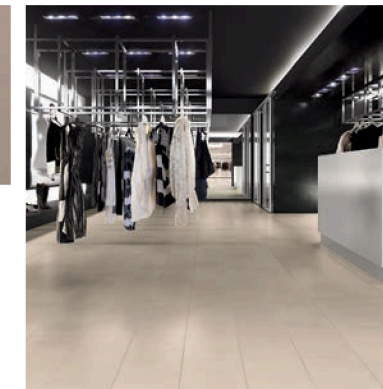

T3405 グレー

T3406 ブラック

GRANITO EVO グラニートエボ

SIZE:300×300×7.6mm

シンプルな石の斑模様をイメージした「グラニートエボ」。空間の背景・脇役となり、どんなテイストにも合う使いやすい色展開になっています。屋内・屋外のシリーズを揃えていますので、リビングからテラスまでの空間をつなげることもできます。

T7911 ポストン

T7912 ツーソン外用

T7913 シアトル外用