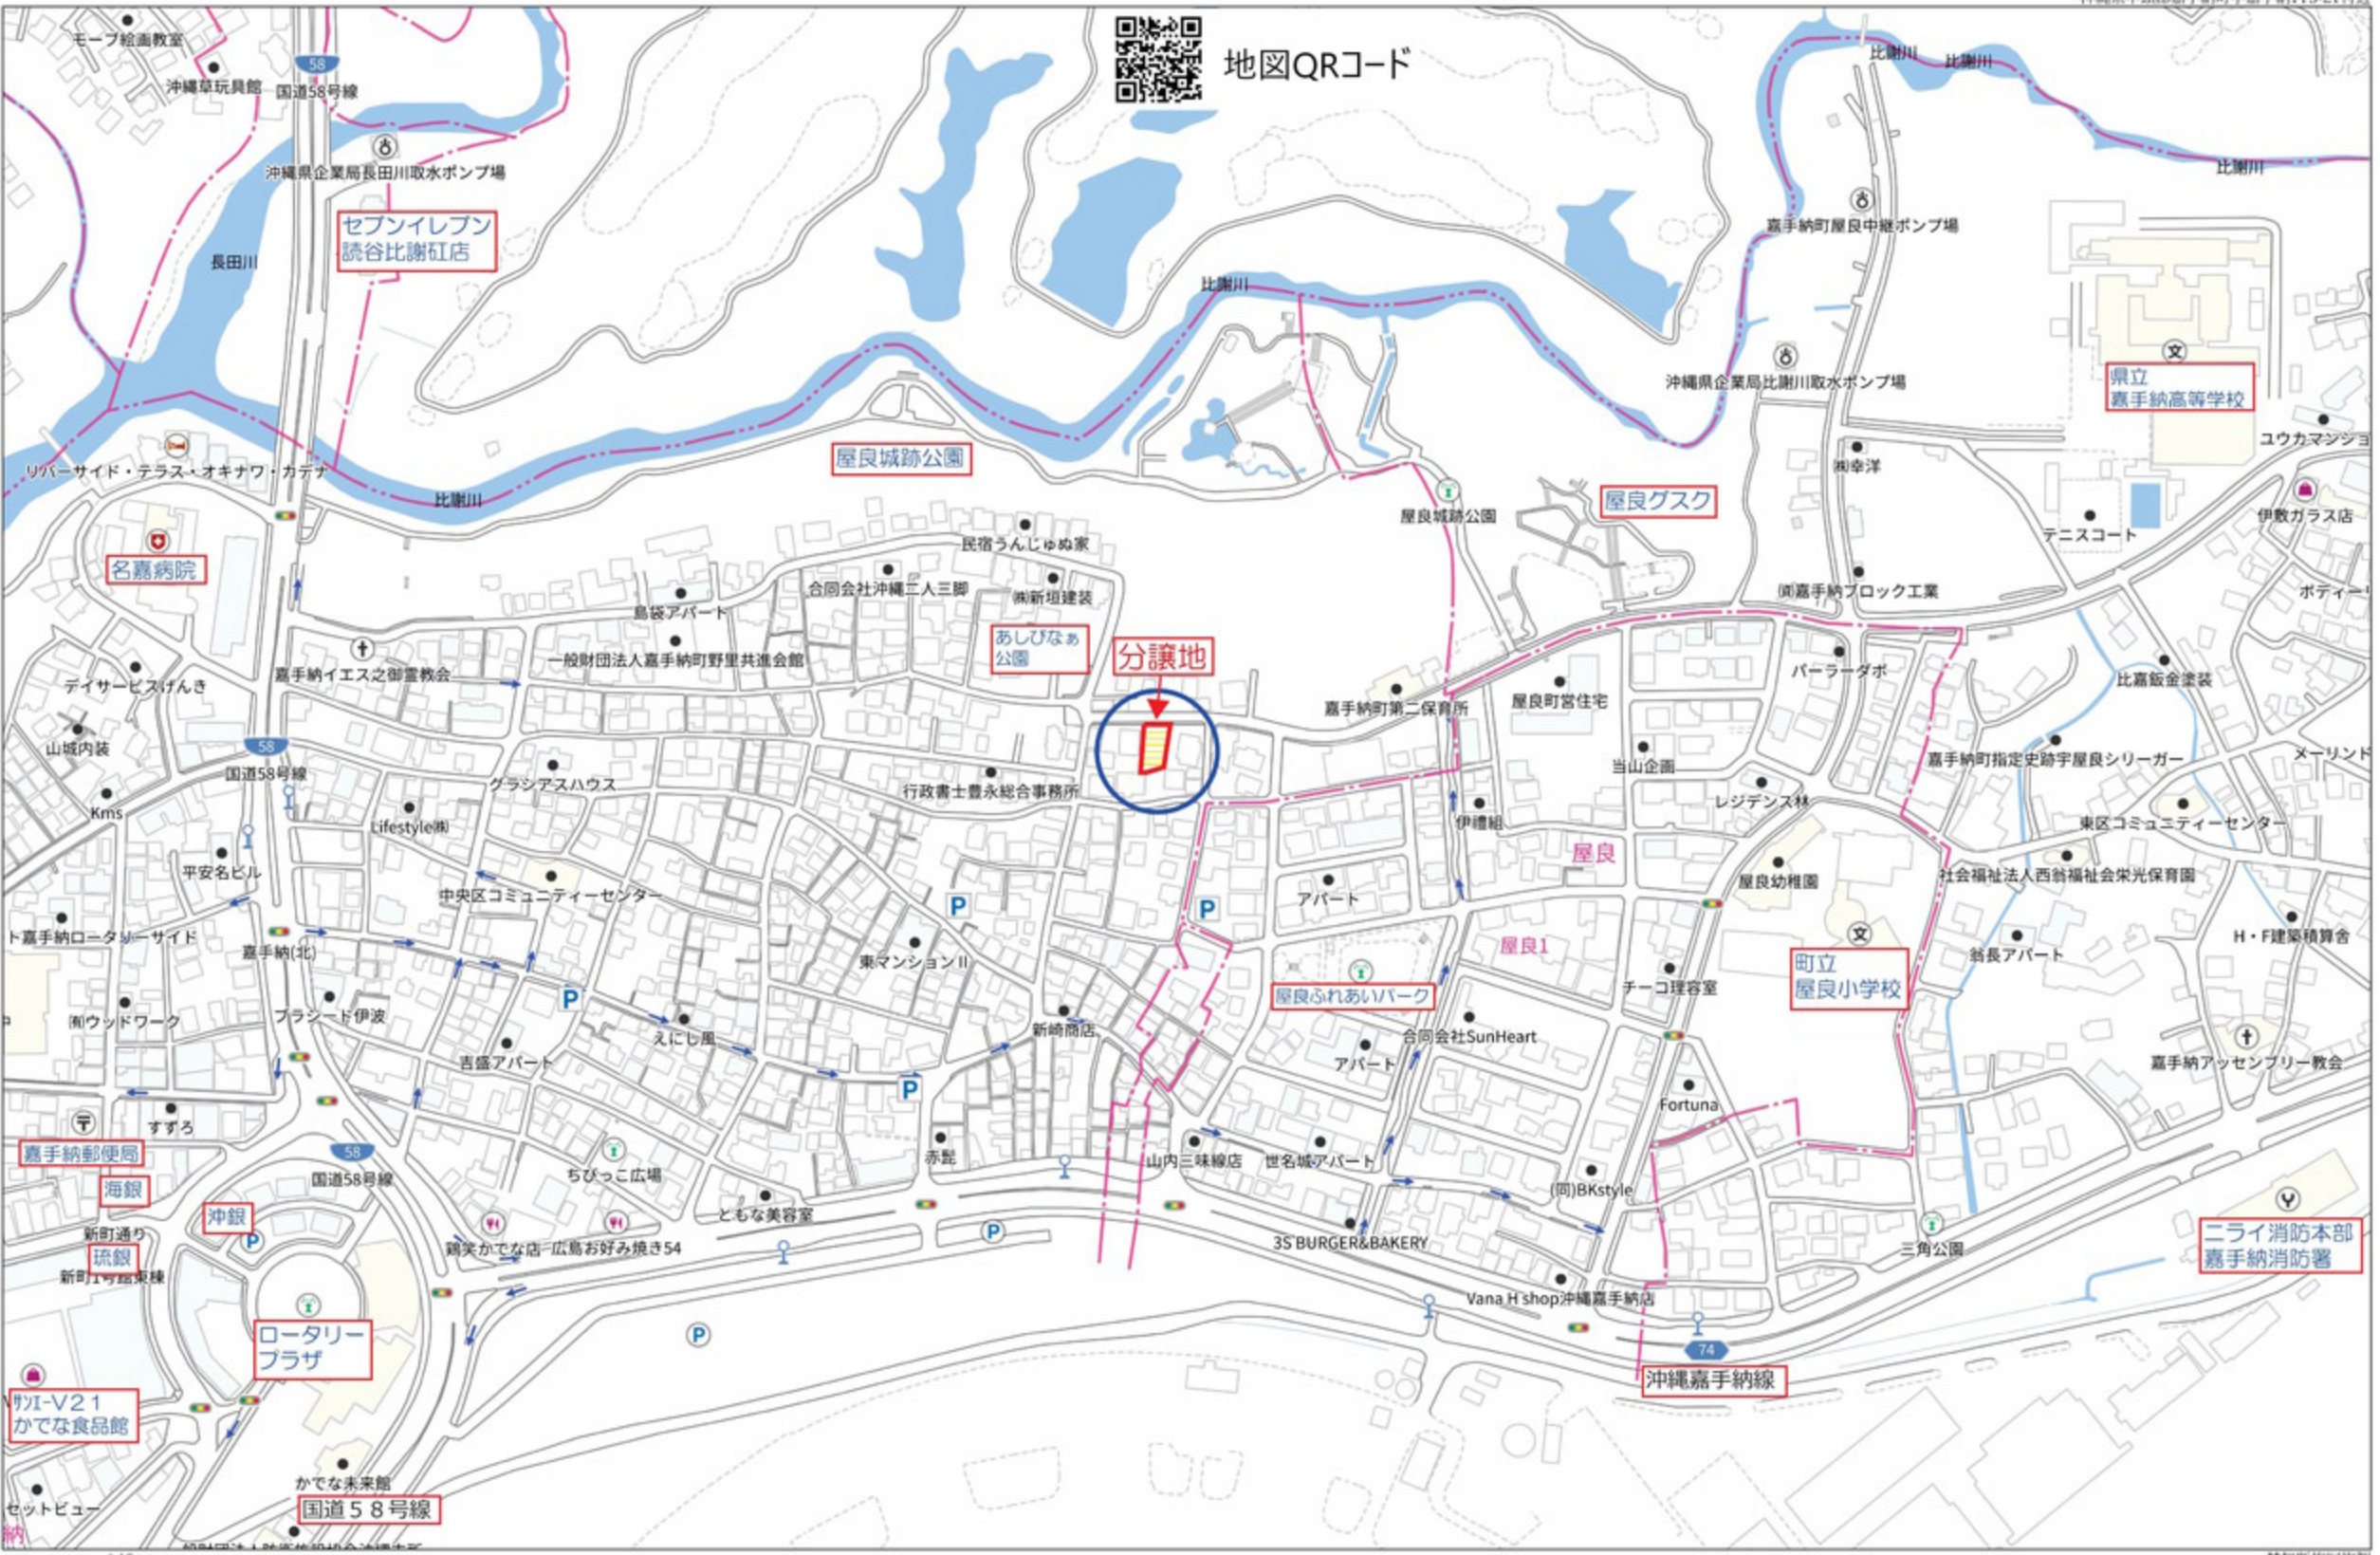

地図QRコード

140m